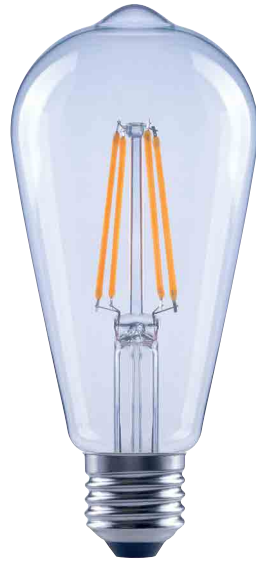

ST64 / ST19 / BTT Filament LED Lamps

Clear / Golden

A++ Energy Class | ENERGY STAR | Life Time 20000 hrs | ErP | CE | UL | RoHS | REACH |

ST64 / ST19 Clear

EU VERSION (220-240V)		US VERSION (110-130V)	
Wattage & Lumen :		Wattage & Lumen :	
4 W / 470 lm		2 W / 250 lm	
5 W / 640 lm		4 W / 470 lm	
6 W / 810 lm		6 W / 810 lm	
8 W / 1055 lm		3.2 W / 320 lm (Dimmable)	
4.5 W / 470 lm (Dimmable)		4.5 W / 520 lm (Dimmable)	
7 W / 810 lm (Dimmable)		5.5 W / 660 lm (Dimmable)	
		6.5 W / 810 lm (Dimmable)	
		11 W / 1400 lm (Dimmable)	
Size (mm) :		Size (mm) :	
Ø64 X 143 (E27)		Ø64 X 138 (E26)	
Ø64 X 142 (B22)			
6500K / 4000K / 2700K		6500K / 4000K / 2700K	

ST64 / ST19 Golden

EU VERSION (220-240V)		US VERSION (110-130V)	
Wattage & Lumen :		Wattage & Lumen :	
2.5 W / 230 lm		2.5 W / 200 lm	
4 W / 400 lm		4 W / 400 lm	
5 W / 540 lm		6 W / 650 lm	
6 W / 620 lm		7 W / 900 lm	
8 W / 1055 lm		4.5 W / 470 lm (Dimmable)	
4.5 W / 400 lm (Dimmable)		5.5 W / 500 lm (Dimmable)	
5.5 W / 640 lm (Dimmable)		6.5 W / 650 lm (Dimmable)	
7 W / 720 lm (Dimmable)		7 W / 750 lm (Dimmable)	
Size (mm) :		Size (mm) :	
Ø64 X 143 (E27)		Ø64 X 138 (E26)	
Ø64 X 142 (B22)			
2200K / 2400K / 2700K		2200K / 2400K / 2700K	

BTT Clear

US VERSION (110-130V)
Wattage & Lumen :
4.5 W / 470 lm (Dimmable)
6.5 W / 810 lm (Dimmable)
Size (mm) :
Ø46 X 103 (E26)
6500K / 4000K / 2700K

S28 / T25 / T32 / T14 Filament LED Lamps

Clear / Golden

Size (mm) :
Ø25 X 85 (E12)
Ø25 X 86 (E14)

2000K

T32 Clear

EU VERSION (220-240V)

Wattage & Lumen :
2 W / 250 lm
4 W / 470 lm
5 W / 600 lm
6 W / 810 lm
4.5 W / 470 lm (Dimmable)

US VERSION (110-130V)
3.2 W / 320 lm
4.5 W / 470 lm (Dimmable)
5.5 W / 600 lm (Dimmable)